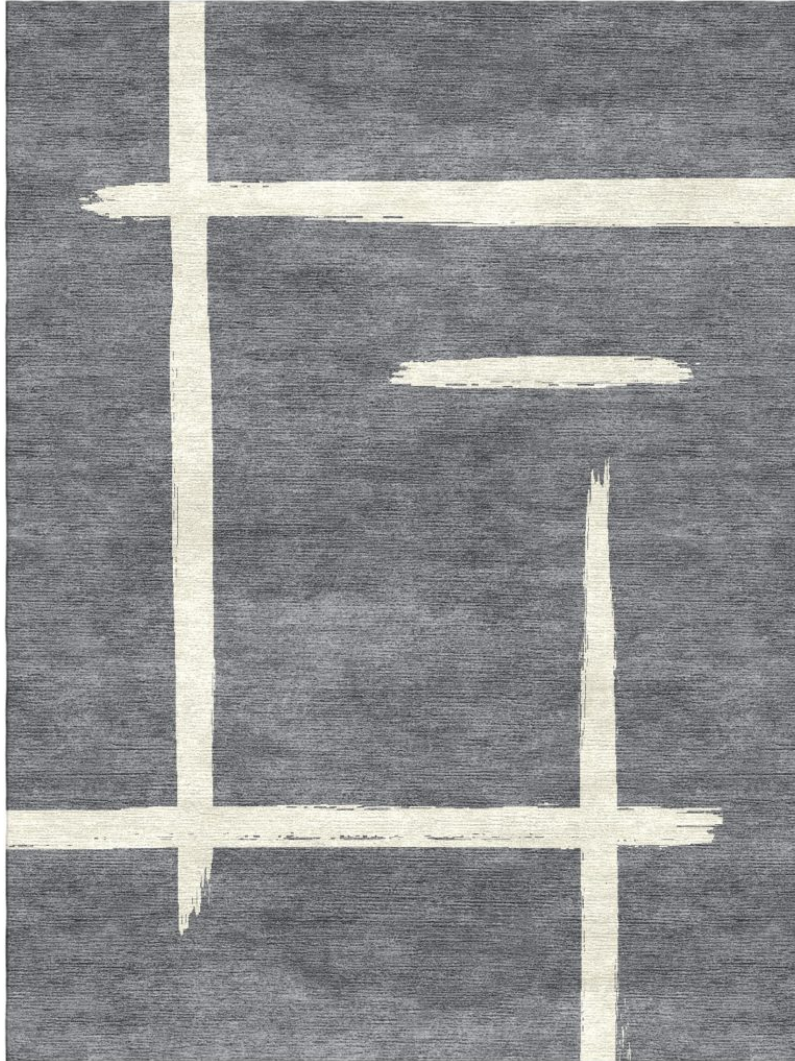

## PLATINUM

### Test Stroke Tibetan Knot

TK307-207