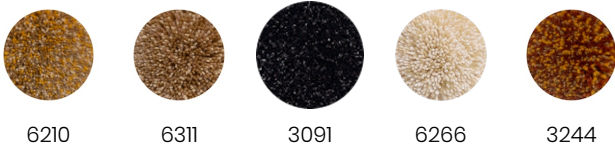

# P E R E N N I A L S

Beeswax

## Tyger! Tyger! Flatwoven

FW250-725

#### Pom Colors